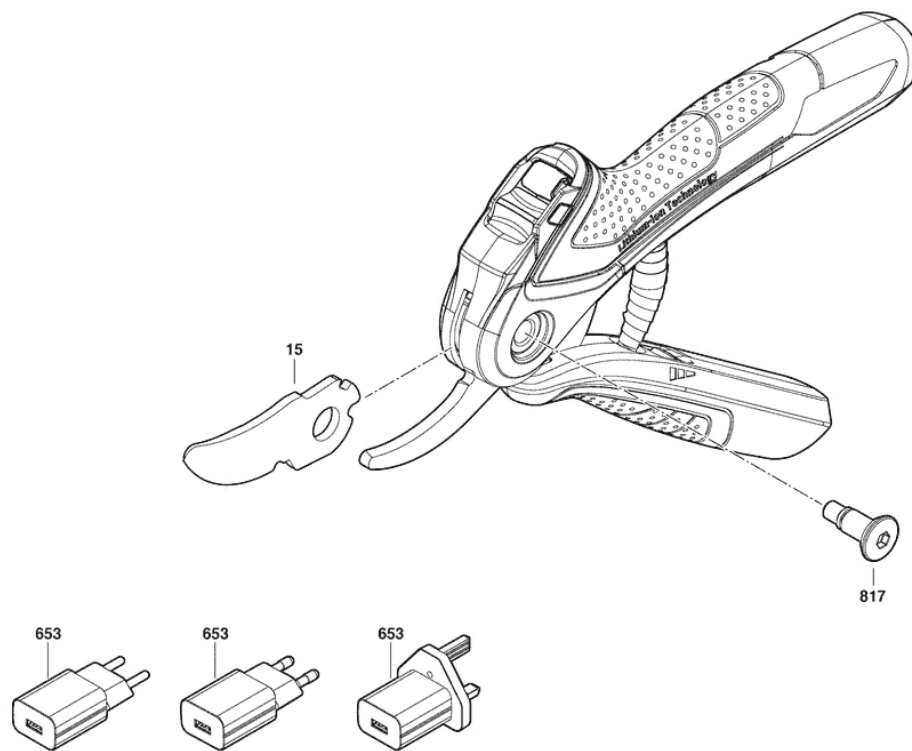

Nákres výrobku - E

3 600 HB2 000
Issue | 21-07-29
Stand | Fig./Abb. 1